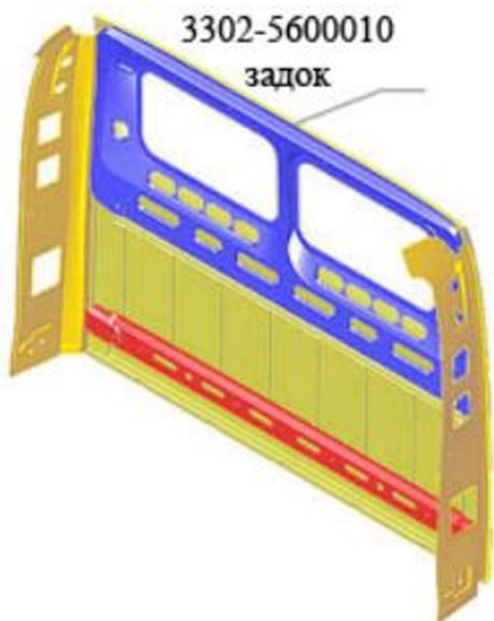

## АВТОКАТАЛОГ ГАЗ-3302 и модификаций

**expert22** для <http://rutracker.org>

**Москва 2011**

3302-5301032-10  
панель

3302-8403044  
держатель

3302-5301036  
усилитель

3302-5301034-10  
панель

3310-5325230-10  
кронштейн