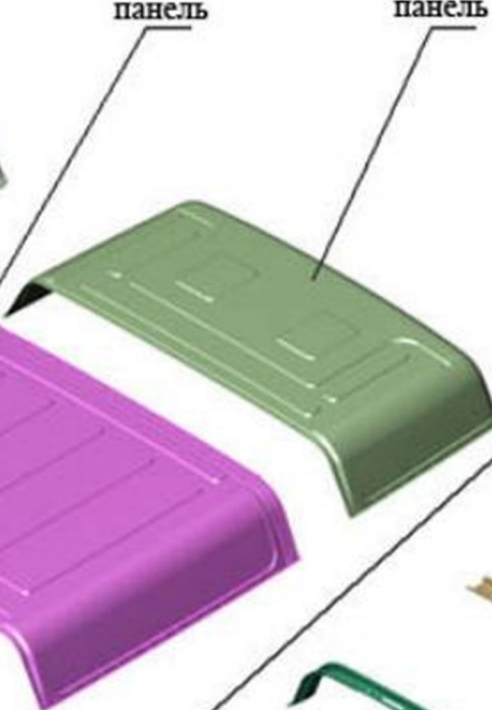

усилитель

3221-5401732

стойка

2705-5700012-50

крыша

2705-5701270

панель

2705-5701274-01