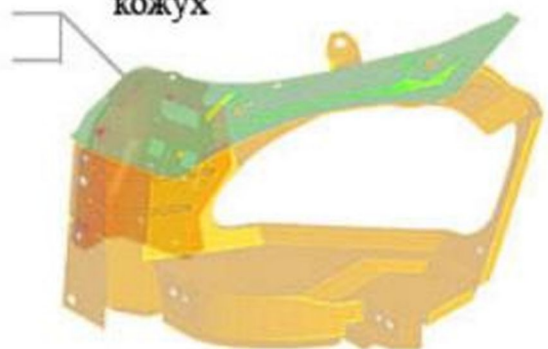

стойка

292730-II  
гайка М8

3302-8401056  
стойка

3302-8401533-10 левый  
3302-8401532-10 правый

кожух

3302-8401551/50  
распорка левая/правая

3302-8401503/02  
усилитель левый/правый

3302-8401549/48  
кожух левый/правый