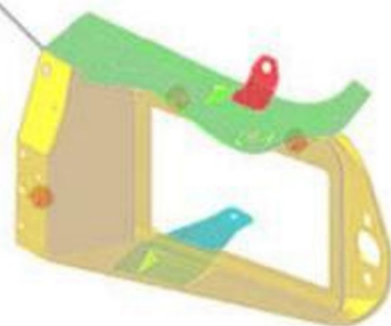

3302-8401555/54
кожух левый/правый