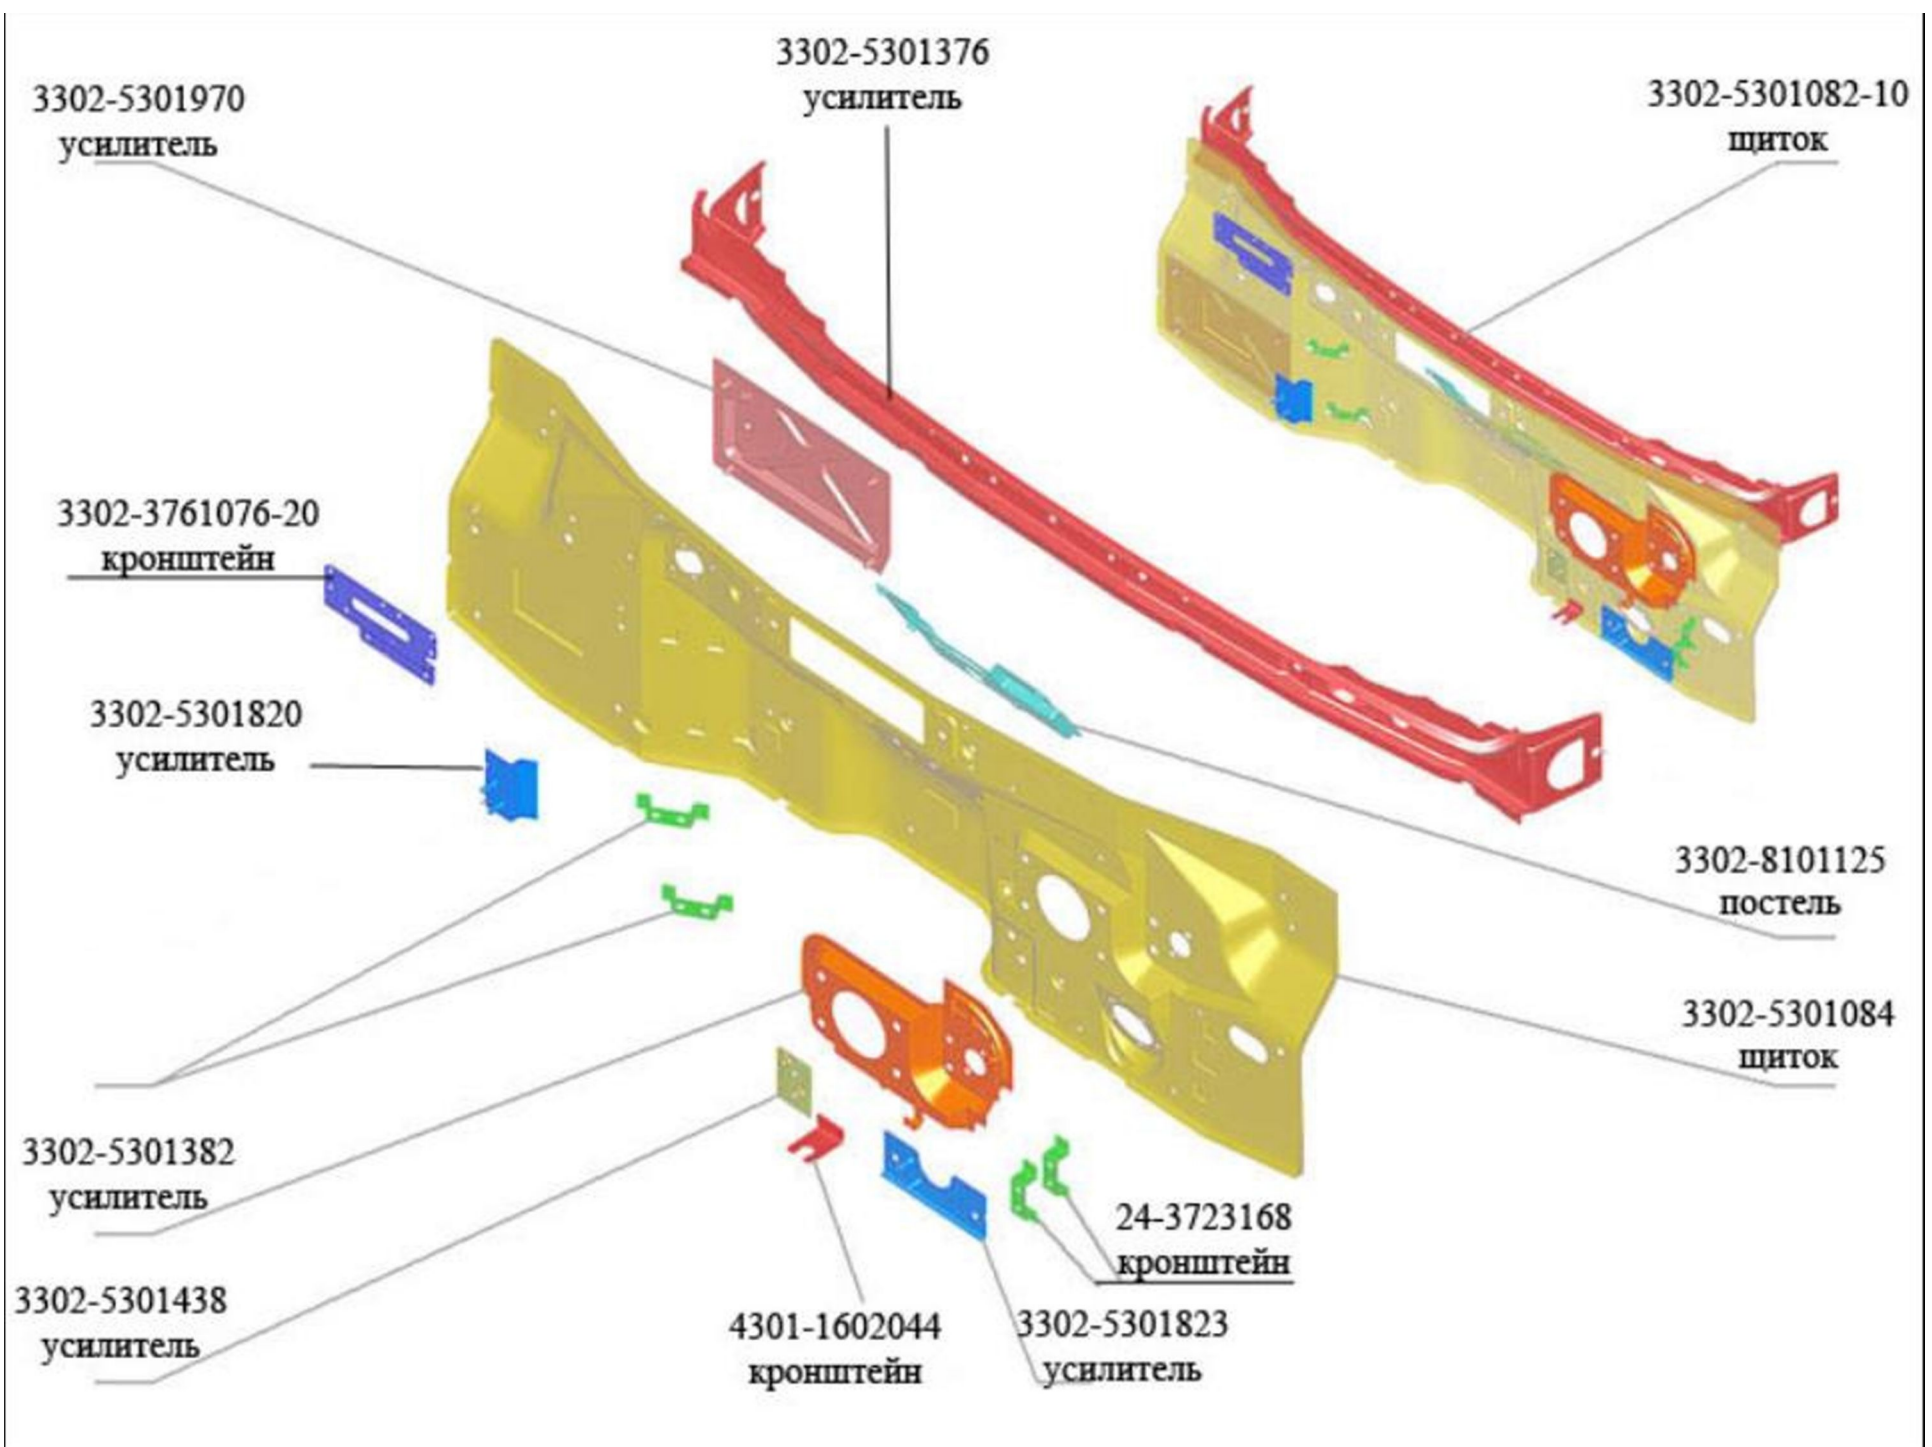

усилитель

2705-5701260  
панель

2705-5701266  
панель

2705-5701220  
усилитель

3302-5301694  
надставка щитка передка

3302-5301080-10  
ЩИТОК

3302-5301032-20  
панель

3302-5301082-10  
ЩИТОК