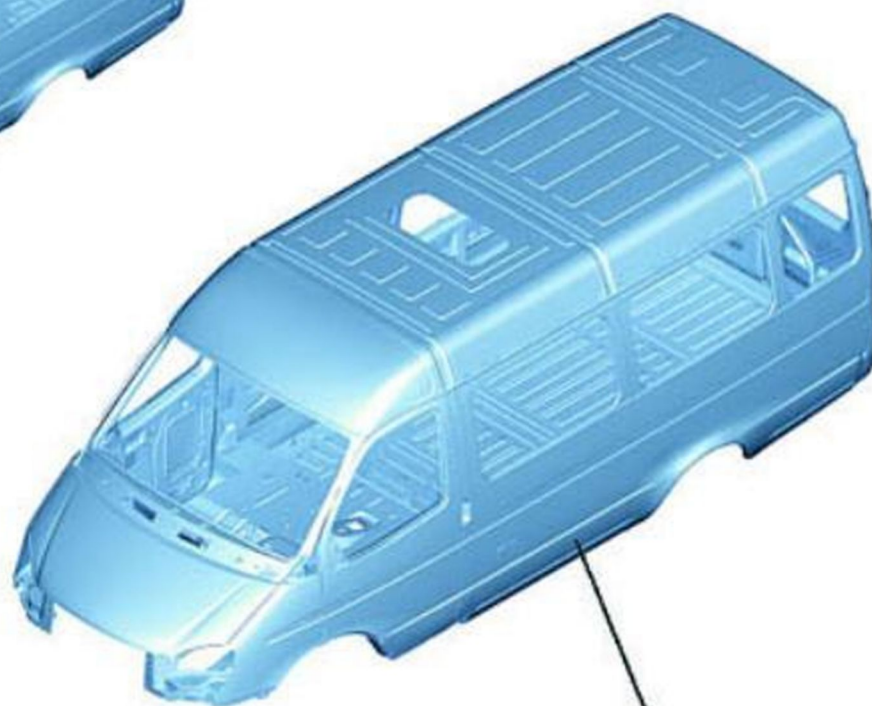

33023-5701258  
надставка

33023-5602254  
держатель

33023-5701274  
панель

2705-5701220  
усилитель

33023-5700016  
крышка

322132-5000014-20

кузов

expert22 для <http://rutracker.org>