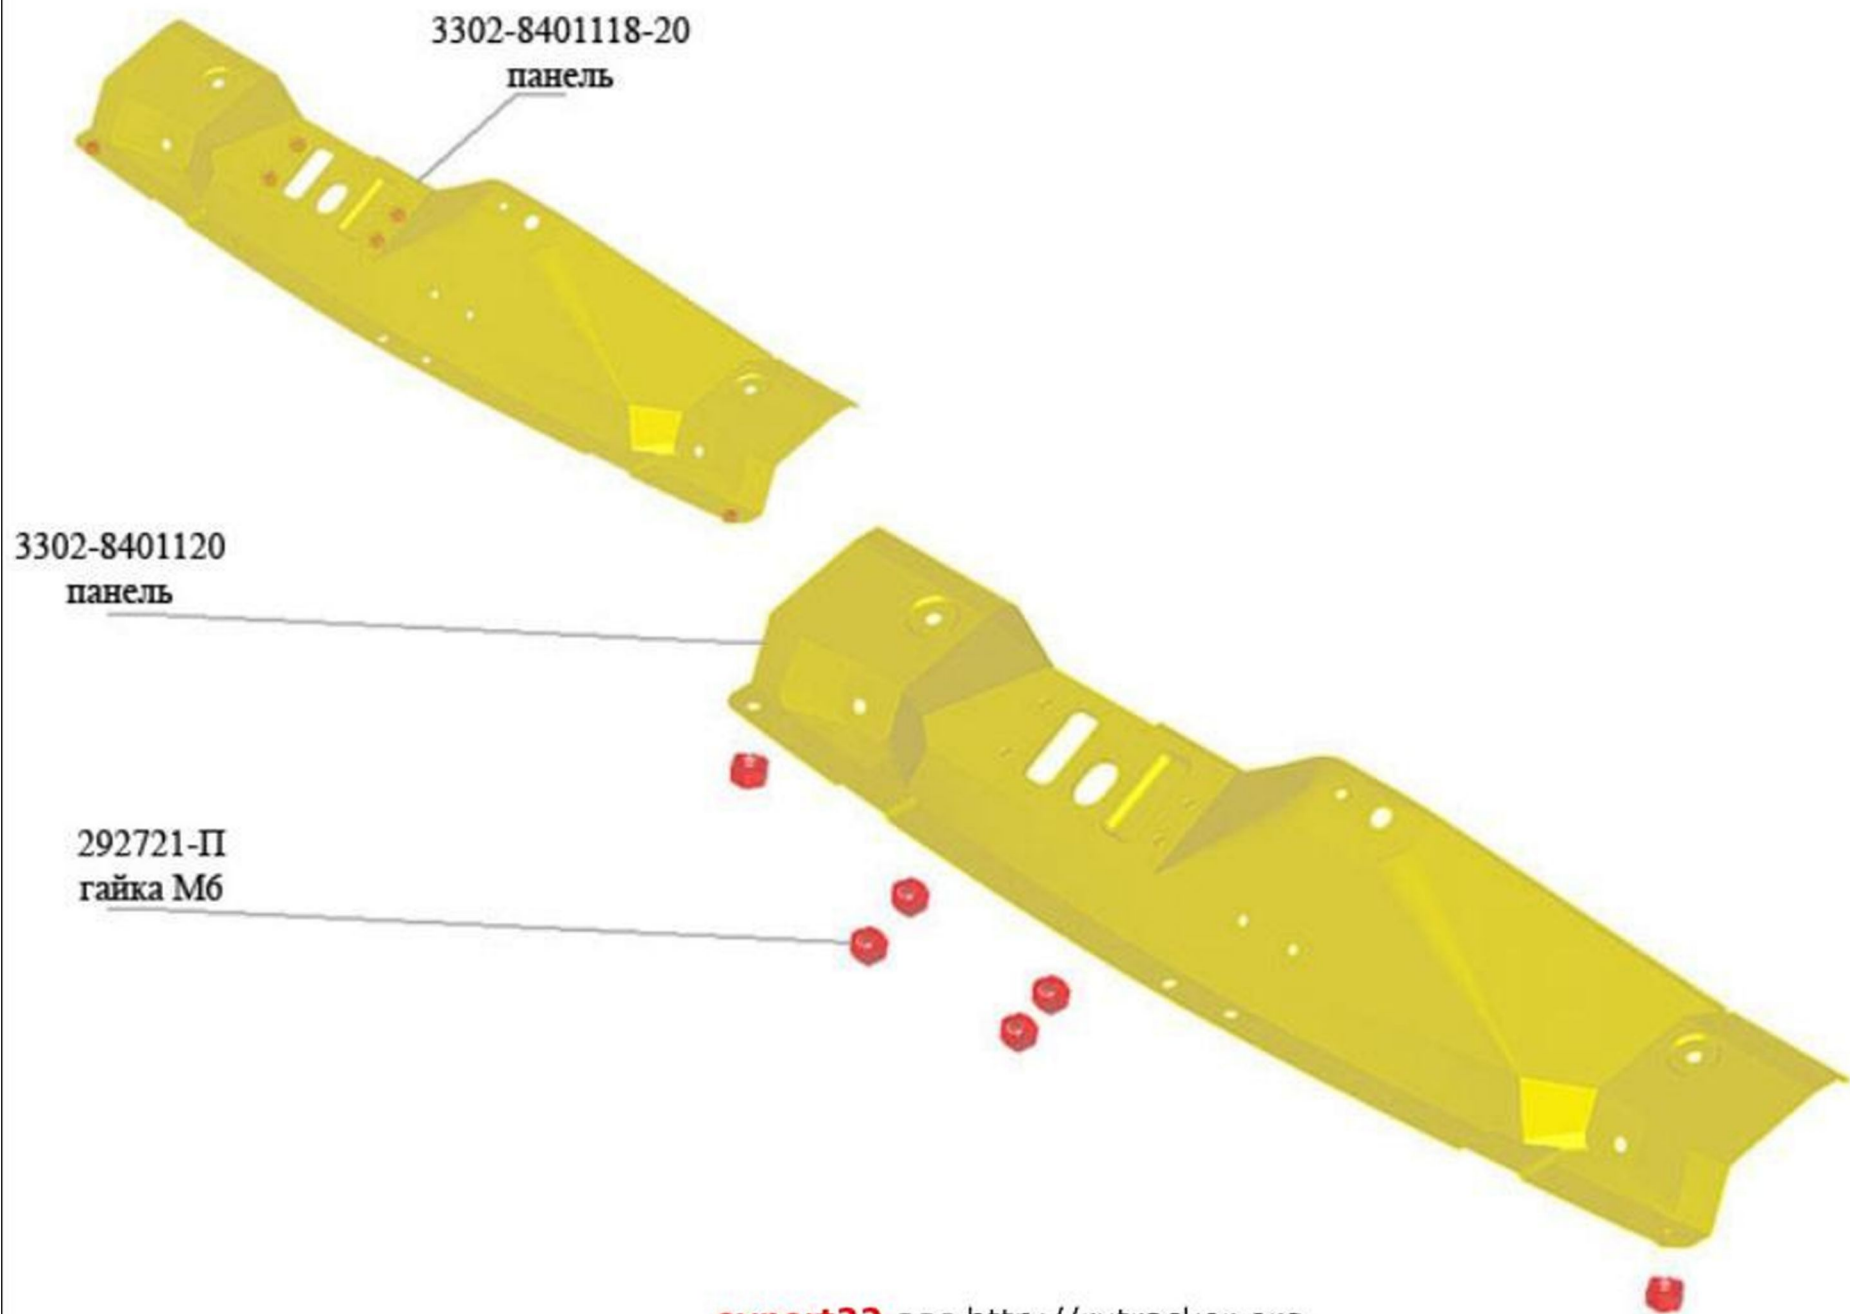

усилитель

3302-5301034-30

панель

3310-5325230-10  
кронштейн

3302-8401118-30  
панель

3302-8401120-10  
панель

292721-П  
гайка М6

3302-8401057