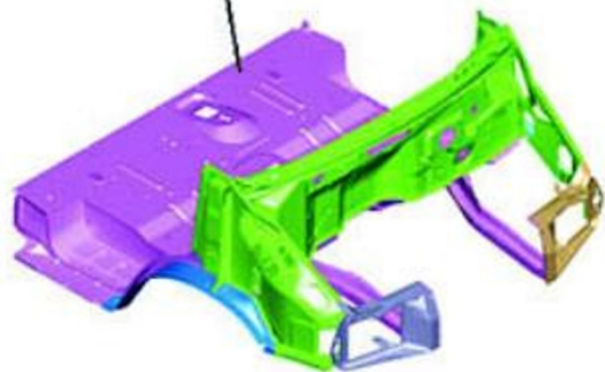

кронштейн

2217-8403268  
брызговик

2217-8403270-10  
брызговик

292721-П  
гайка М6

3302-5100008

основание

3302-5301080

ЩИТОК