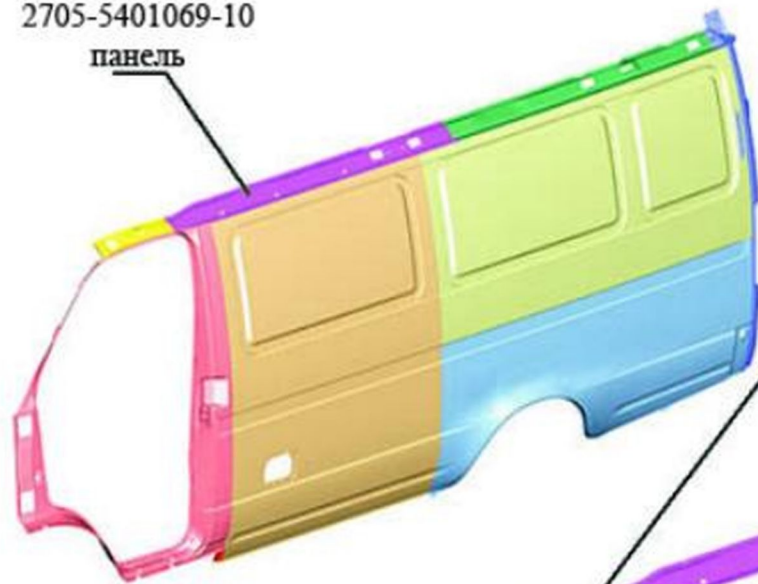

2705-5401069-10

панель

3302-5701047 2705-5701281 2705-5701285 2705-5401395

усилитель

рейка

рейка

панель