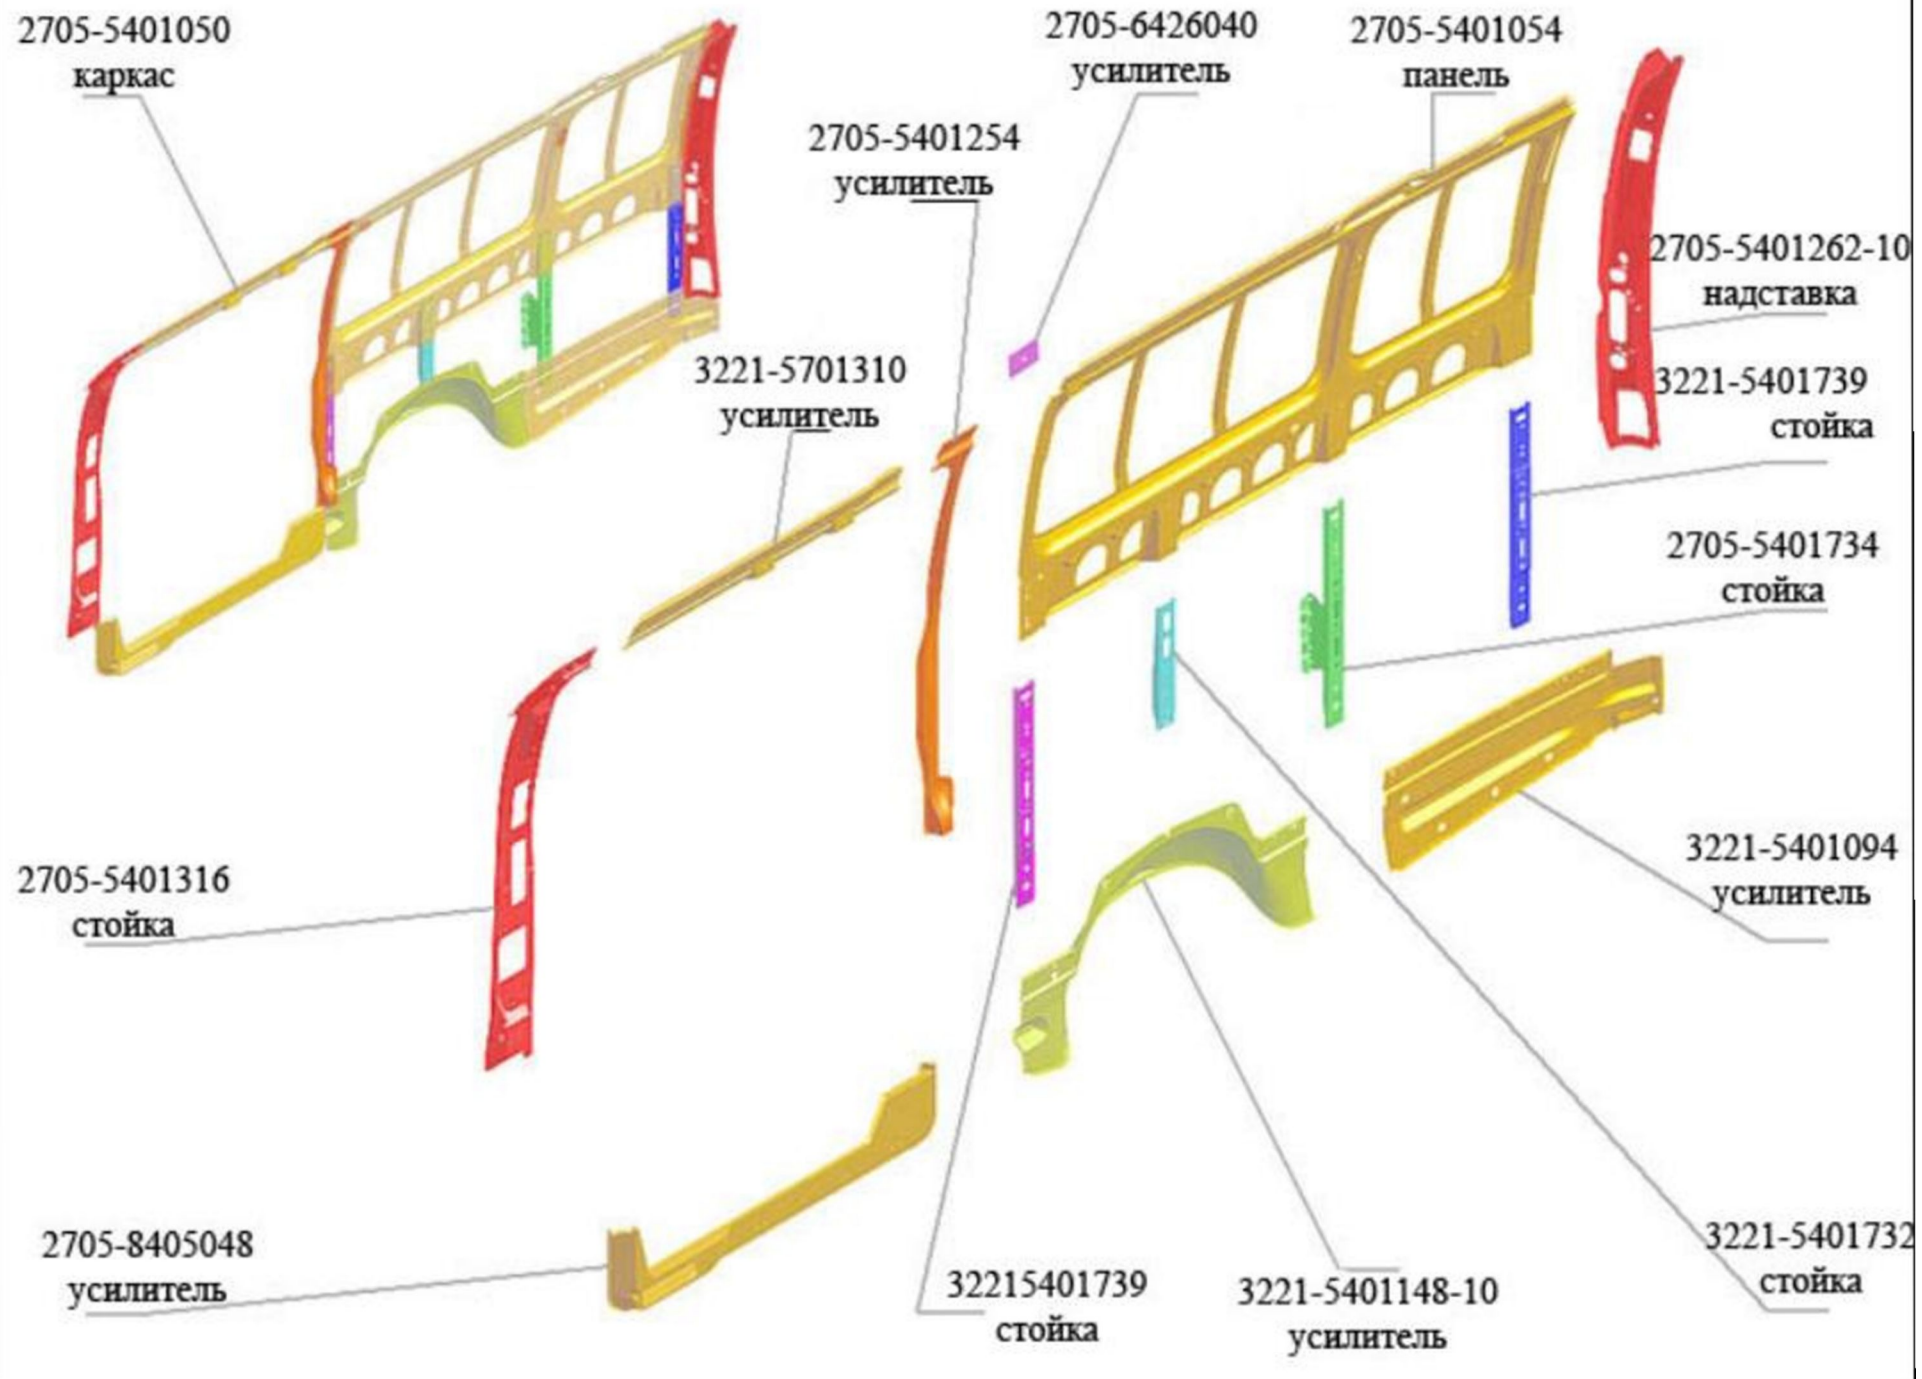

2705-5401050

каркас

2705-6426040

усилитель

2705-5401054

панель

2705-5401254

усилитель

3221-5701310

усилитель

2705-5401262-10

надставка

3221-5401739

стойка

2705-5401734

стойка

2705-5401316

стойка

3221-5401094

усилитель

2705-8405048

усилитель

32215401739

стойка

3221-5401148-10

усилитель

3221-5401732

стойка