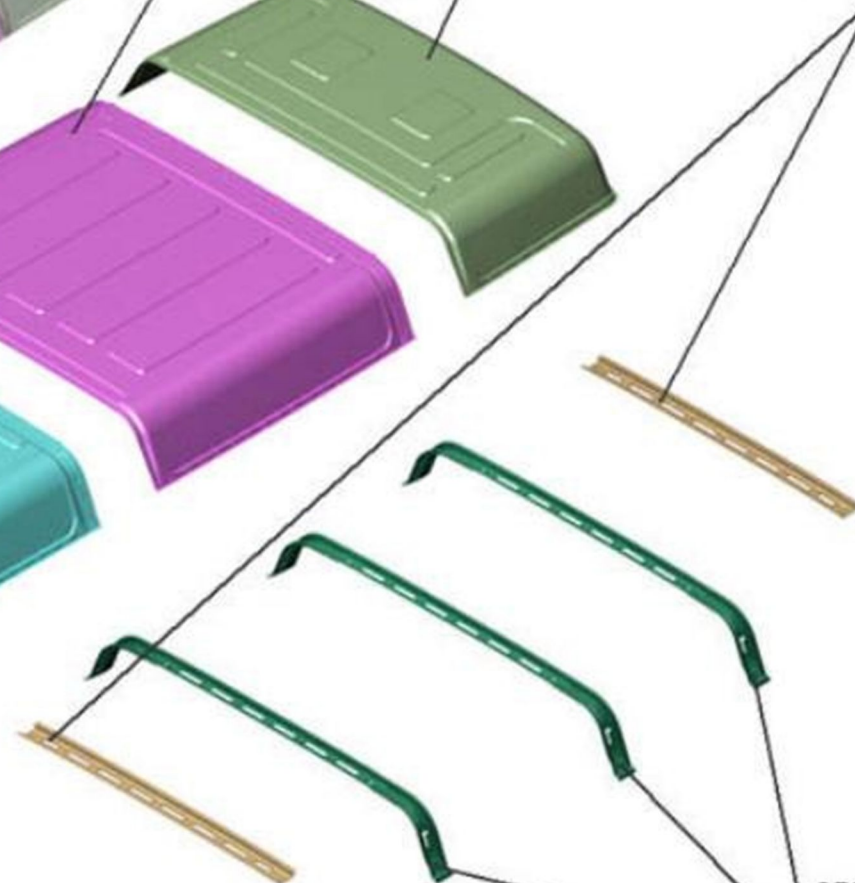

2705-5701138

усилитель